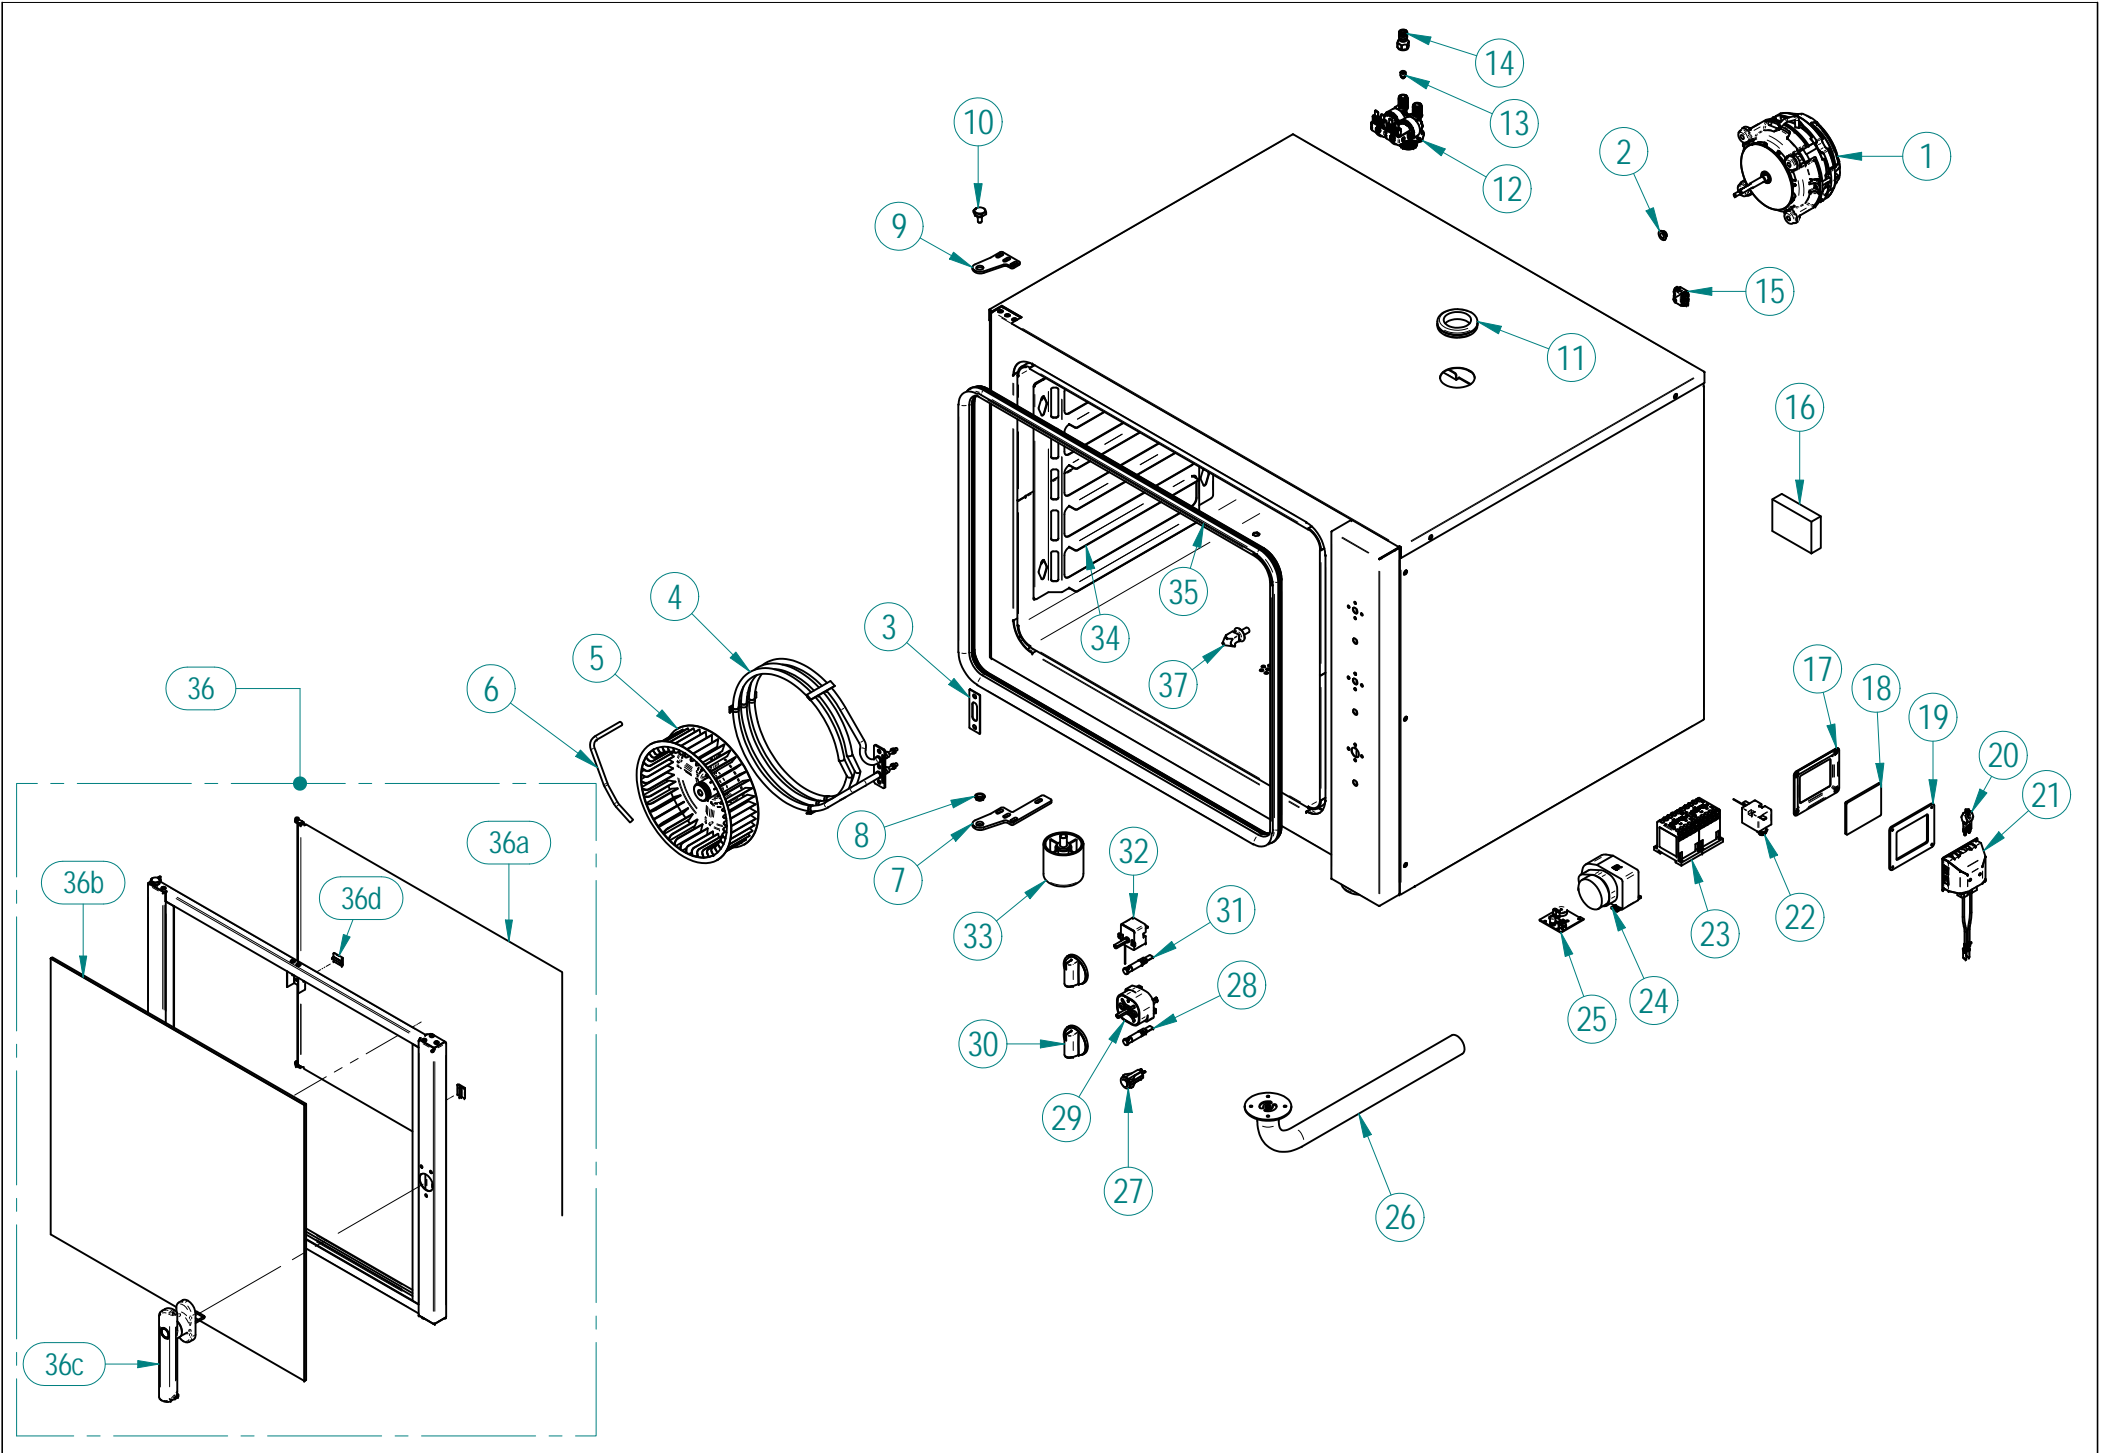

# **Mod: CGE611-BP**

**Production code: NB-UA-106E DI**

Date:	Nice & Go Side door CrossWise			Spare parts code	CGE611-BP 01	CPGE644-BP 01
30/08/2019				B04.0024.00		
Pos.	Descrizione	Description EN	Description FR	Code	Q.ty	
1	Motore	Motor	Moteur	DP0020-00	2	2
2	Boccola tenuta vapore	Steam seal bushing	Bague d'étanchéité à la vapeur	C50.0000.00	2	2
3	Guarnizione resistenza	Heating Element Gasket	Joint Résistance	PTPS-006	2	2
4	Resistenza	Heating Element	Résistance	LC-026	2	2
5	Ventola	Fan	Ventilateur	DP0011-00	2	2
6	Tubo acqua camera	Cooking Chamber Water Injection Pipe	Tube Injection Chambre De Cuisson	HC-112	2	2
7	Cerniera	Hinge	Charnière	C20.0088.00	1	1
8	Boccola cerniera	Hinge Bushing	Bague Charnière	IM-050	1	1
9	Cerniera	Hinge	Charnière	C20.0087.00	1	1
10	Perno cerniera	Hinge Pin	Axe De Charnière	HM-550	1	1
11	Guarnizione sfiato	Release Valve Gasket	Joint Houra	IM-042	1	1
12	Elettrovalvola	Solenoid Valve	Électrovanne	C60.0005.00	1	1
13	Riduttore di portata per elettrovalvola acqua	Water flow reducer for solenoid walve	Réducteur de débit pour électrovanne d'eau	C1706-00	2	2
14	Raccordo tubo x elettrov.	Solenoid Valve Fitting	Raccord Tuyau Électrovanne	HR-660	2	2
15	Equipotenziale	Equipotential	Équipontential	LC-413	1	1
16	Morsettiera	Terminal Board	Terminal	FX0141-00	1	1
17	Flangia per vetro lampada	Flange for bulb glass	Bride pour verre de lampe	C58.0035.00	1	1
18	Vetro lampada	Bulb glass	Verre lampe	C58.0034.00	1	1
19	Guarnizione lampada	Lamp gasket	Joint lampe	C58.0033.00	1	1
20	Lampada	Lamp	Lampe	C58.0032.00	1	1
21	Porta lampada	Bulb Socket	Support De Lampe	C58.0031.00	1	1
22	Term Sicurezza	Safety Thermostat	Thermostat De Sécurité	LC-376	1	1
23	Contattore	Contactore	Contacteur	LC-310	2	2
24	Timer	Timer	Minuterie	LC-039	1	1
25	Buzzer	Buzzer	Sonnerie	C5366-00	1	1
26	Tubo scarico	Discharge Pipe	Tuyau De Décharge	NGO0002-00	1	1
27	Pulsante vapore	Steam Button	Bouton Vapeur	C5421-00	1	1
28	Lampada spia verde	Green Pilot Lamp	Voyant Vert	C5410-00	1	1
29	Timer	Timer	Minuterie	LC-366	1	1
30	Manopola	Knob	Manette	C9791-00	2	2
31	Lampada spia arancio	Orange Pilot Lamp	Voyant Orange	C5411-00	1	1
32	Termostato	Thermostat	Thermostat	LC-375	1	1
33	Piedino	Foot	Pied Du Four	HC-903	4	4
34	Portateglie dx-sx 600x400	Tray-Slides Right-Left 600x400	Glissières Droit-Gauche 600x400	C22.0151.00	-	2
	Portateglie dx-sx GN 1/1	Tray-Slides Right-Left GN 1/1	Glissières Droit-Gauche GN 1/1	C22.0223.12	2	-
35	Guarnizione camera	Cooking Chamber Gasket	Joint Chambre De Cuisson	PTPS-042	1	1
36	Porta	Oven Door	Porte Du Four	C14.0168.00	1	1
36a	Vetro interno	Internal Glass	Verre Intérieure	C14.0057.00	1	1
36b	Vetro esterno	External Glass	Verre Extérieure	C56.0042.00	1	1
36c	Maniglia porta	Door Handle	Poignée De Porte	NGO0014-00	1	1
36d	Guarnizione	Gasket	Joint d'étanchéité	C7862-00	4	4
37	Ass. Nasello porta	Handle locking 1 step	Gache pour poignée 1 step	C7564-13	1	1